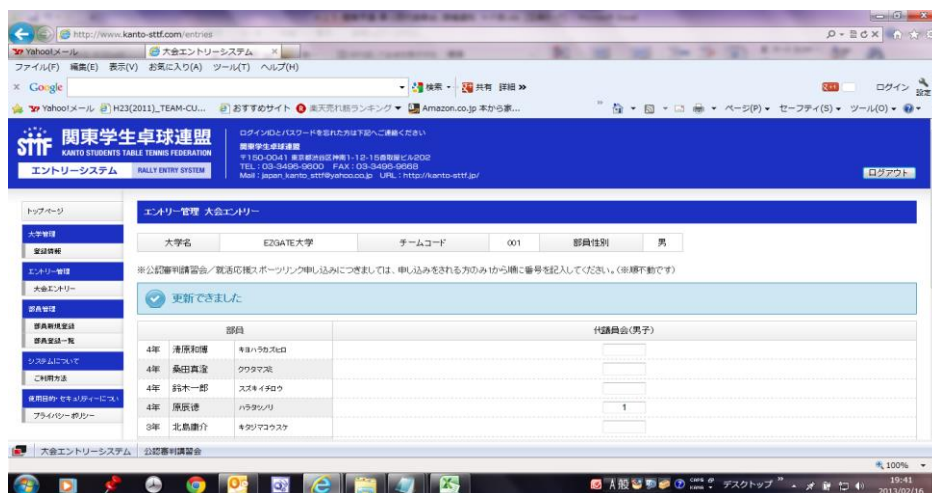

平成27年度・第2回・関東学連・代議員会・開催通知

下記の通り、平成27年度・関東学連・第2回代議員会を開催します。

日時：H27-7/26(日)PM1:00～

場所：[早稲田大学 戸山キャンパス 38号館AV教室(地下鉄・東西線・早稲田駅より徒歩5分)](#)

※ 3/29(日)の第1回代議員会と同じ会場です。

・会場案内

代理でも構いませんので、原則、全校出席してください。

欠席すると、秋リーグの日程、会場の打ち合わせに支障が生じます。

(3部以下で男女の代議員を1人で兼ねている場合も、秋リーグの日程、会場の打ち合わせに支障が生じます。代理でも良いので、男女各チームに1人ずつの出席をお願いします)

※3部以下校は、9月の休日(土日祝)で秋リーグが行なえる会場があるかを確認の上、代議員会に臨んでいただければ、打ち合わせがスムーズに進みます。
(自校の体育館が、9月〇日(土)・〇日(日)が使える、など)

秋リーグ・幹事校講習会(=3部以下開会式)は8/30(日)(予定)、入替戦は10/10(土)です。

よって、この1ヶ月余りの期間内に、各ブロックの秋リーグを行なう必要があります。

以上の条件により、3部以下の秋リーグの期間は、原則8月31日(月)～10月4日(日)の間となります。

監督等の役員や、観客(OB等)などの都合を考慮すれば、休日(土日祝)が理想的ですが、不可能な場合は、そのブロックを構成する大学が夏期休暇中で、授業などに支障がなければ平日開催でも可です。

出席者を、関東学連エントリーシステム(<http://www.kanto-sttf.com/login>)の「エントリー管理」→「大会エントリー」で、「1」と入力してください。

締切:7/17(金)

その他の連絡事項

1. ・ 秋リーグの参加エントリーは、代議員会直前の7/20(月)～24(金)とします。ご注意ください。
   - ・ 9月からは、ボールと同色系のユニフォームの着用がルール違反となります。白ボールの際の白系のユニフォームの着用は出来なくなりますので、8月末までに白系以外のユニフォームの準備をお願いします。
     (着替えや、対戦相手と同じ型のを避けるため、出来れば赤ワッペン付きのものを数種類、準備願います)
2. ※ 参考 → <http://kanto-sttf.jp/info/H27-9-1-uniform-rule.pdf> (昨年末の決定事項)

(次ページに続く)