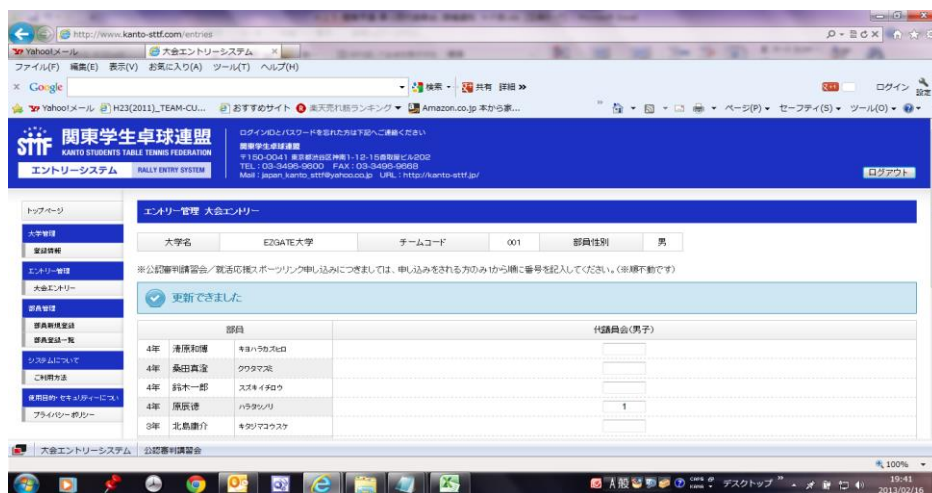

平成26年度・第2回・関東学連・代議員会・開催通知

下記の通り、平成26年度・関東学連・第2回代議員会を開催します。

日時：H26-7/20(日)PM1:00～

場所：[早稲田大学 戸山キャンパス 33-2号館321教室(地下鉄・東西線・早稲田駅より徒歩5分)](#)

※ 3月23日の第1回代議員会と同じ会場です。

・会場案内

代理でも構いませんので、原則、全校出席してください。

欠席すると、秋リーグの日程、会場の打ち合わせに支障が生じます。

(3部以下で男女の代議員を1人で兼ねている場合も、秋リーグの日程、会場の打ち合わせに支障が生じます。代理でも良いので、男女各チームに1人ずつの出席をお願いします)

※3部以下校は、9月～10月初旬の休日(土日祝、及び夏期休暇中の平日)で秋リーグが行なえる会場があるかを確認の上、代議員会に臨んでいただければ、打ち合わせがスムーズに進みます。
(自校の体育館が、9月〇日(土)・〇日(日)が使える、など)

出席者を、関東学連エントリーシステム(<http://www.kanto-sttf.com/login>)の「エントリー管理」→「大会エントリー」で、「1」と入力してください。

締切:7/11(金)

第2回代議員会が例年より約1ヶ月遅くなったことに関連し、以下の点にご注意ください。

- 全日学・関東予選 8月9日(土)・10日(日) 和光市総合体育館

申し込み受け付けは、第2回代議員会前の7/14(月)～18(金)となります。(前期大会要項綴りを参照)

<http://kanto-sttf.jp/info/H26-Kanto-1st-Zennki-Youkou.pdf>

忘れることのないように、注意してください。

- チームカップ ・Cブロック (5部以下) 8月29日(金) 和光市総合体育館
  ・Bブロック (3・4部) 8月29日(金)・30日(土) 和光市総合体育館

申し込み受け付けは、第2回代議員会直後の7/21(月)～25(金)となります。

3部以下校の方は、1チーム3～5名のチーム編成をあらかじめ考えておいて下さい。

- 秋リーグ 幹事校講習会 8月31日(日)(予定) 会場未定
  入替戦 10月18日(土) 和光市総合体育館

申し込み受け付けは、第2回代議員会直後の7/21(月)～25(金)となります。

15名までの登録選手を7/25までに決定できるよう、部内リーグなど日程調整してください。

・1・2部校は、プログラム用集合写真と抱負の提出締め切りも7/25となりますので、注意してください。

(次ページに続く)