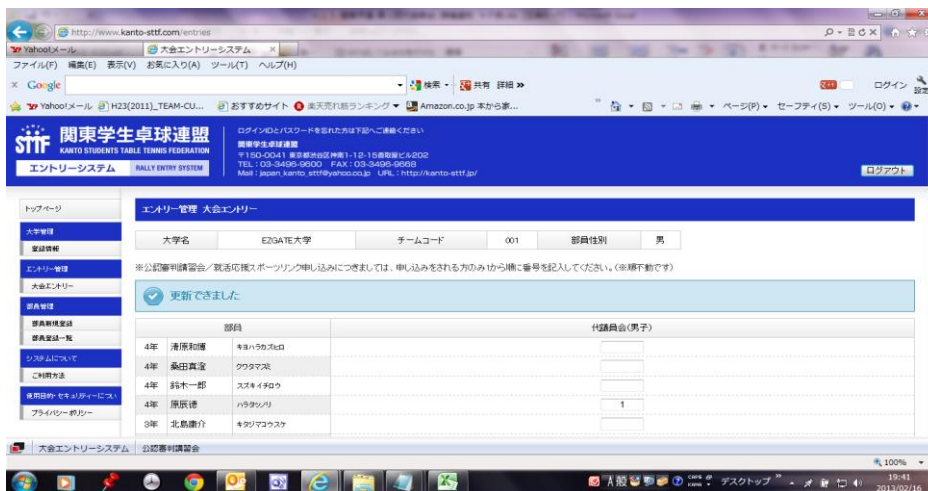

平成26年度・第1回・関東学連・代議員会・開催通知

下記の通り、平成26年度・関東学連・第1回代議員会を開催します。

日時：H26-3/23(日)PM1:00~

場所：[早稲田大学 戸山キャンパス 33-2号館321教室(地下鉄・東西線・早稲田駅より徒歩5分)](#)

※ 従来とキャンパスは同じですが、校舎、教室が違いますのでご注意ください。
正門にて入場者の受付を行ないますので、大学名・氏名を名乗って入場願います。

・会場案内

代理でも構いませんので、原則、全校出席してください。
欠席すると、春リーグの日程、会場の打ち合わせに支障が生じます。
(3部以下で男女の代議員を1人で兼ねている場合も、春リーグの日程、会場の打ち合わせに支障が生じます。代理でも良いので、男女各チームに1人ずつの出席をお願いします)

※3部以下校は、4月末~5月末の間の休日(土日祝)で春リーグが行なえる会場があるかを確認の上、代議員会に臨んでいただければ、打ち合わせがスムーズに進みます。
(自校の体育館が、5月〇日(土)・〇日(日)が使える、など)

出席者を、関東学連エントリーシステム(<http://www.kanto-sttf.com/login>) の「エントリー管理」→「大会エントリー」で、「1」と入力してください。

締切:3/14(金)

また、「関東学連・平成26年度登録準備に関する依頼事項」も <http://jsttf.takkyu.ne.jp/kanto/pdf/201402/H26-KANTO-TOUROKU-JYUNNBI.pdf> に掲載していますので、必ず確認の上、対応願います。

(次ページに続く)