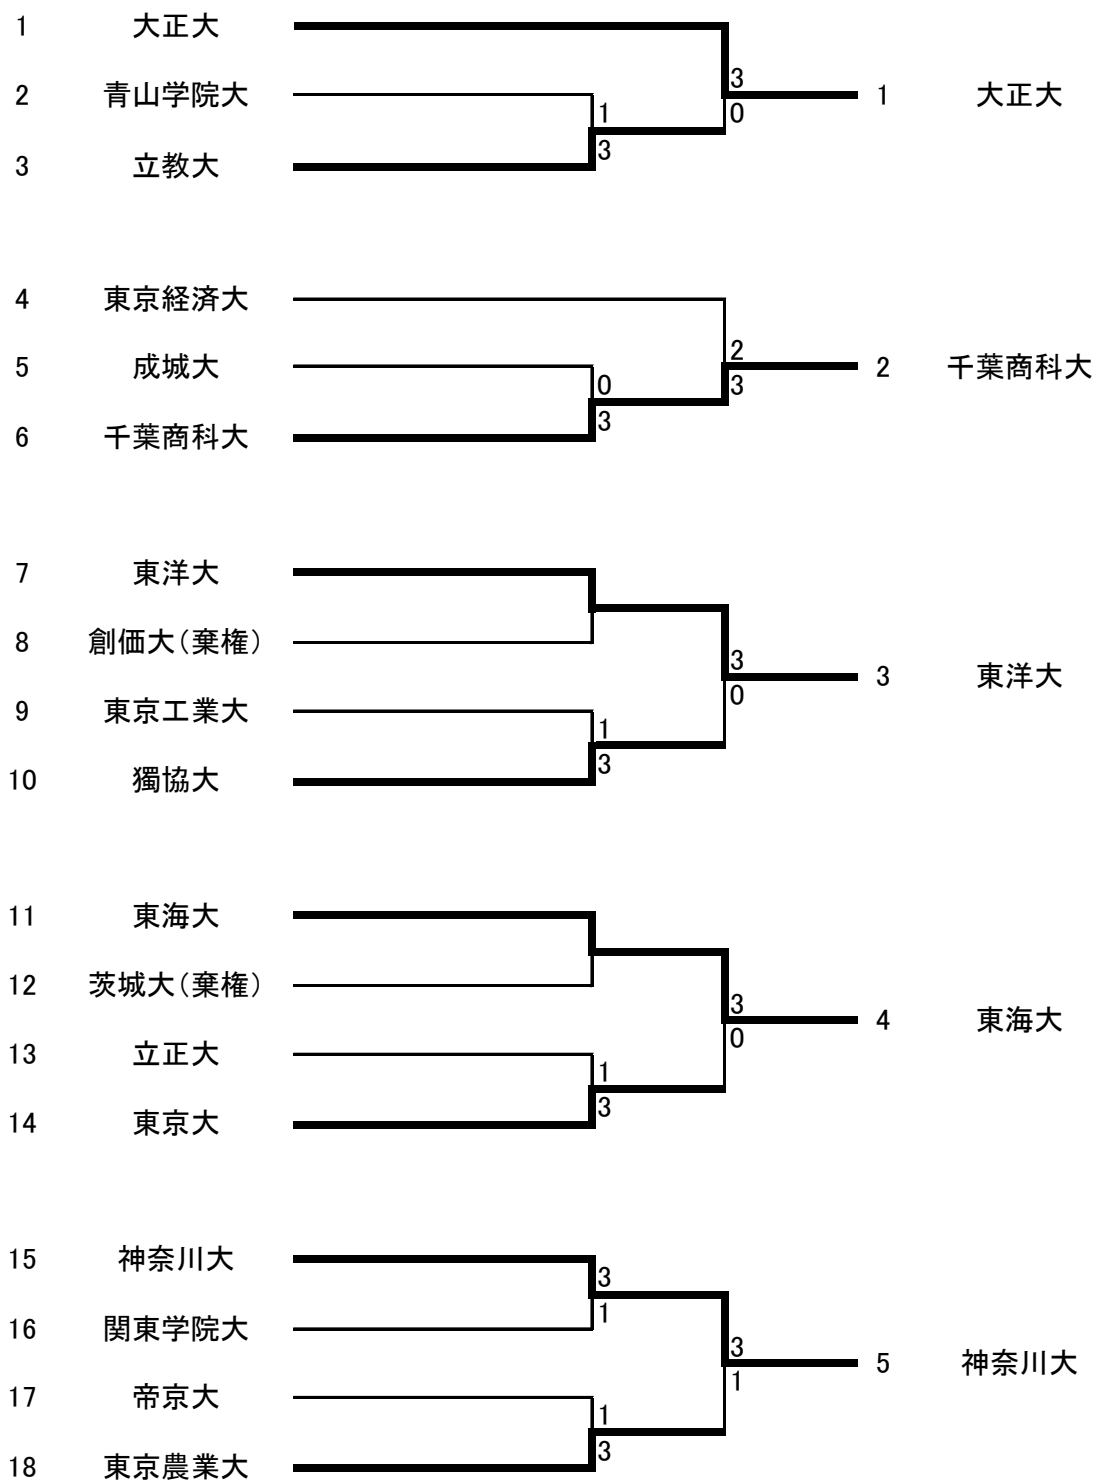

平成27年度・第85回・全日本大学総合選手権大会・団体の部・関東地区予選・男子結果

・無条件出場校(前年度ランキング8位まで) 6校  
 明治大、早稲田大、法政大、専修大、埼玉工業大、中央大

・関東学連推薦校 6校  
 日本大、駒澤大、筑波大、國學院大、日本体育大、慶應義塾大

・関東学連予選通過校 5校  
 大正大、千葉商科大、東洋大、東海大、神奈川大

平成27年度・第85回・全日本大学総合選手権大会・団体の部・関東地区予選・女子結果

- ・無条件出場校(前年度ランキング8位まで) 4校  
 淑徳大、東京富士大、専修大、中央大
- ・関東学連推薦校 8校  
 早稲田大、大正大、日本体育大、日本大、東洋大、國學院大、筑波大、東京経済大
- ・関東学連予選通過校 3校  
 東京女子体育大、青山学院大、慶應義塾大