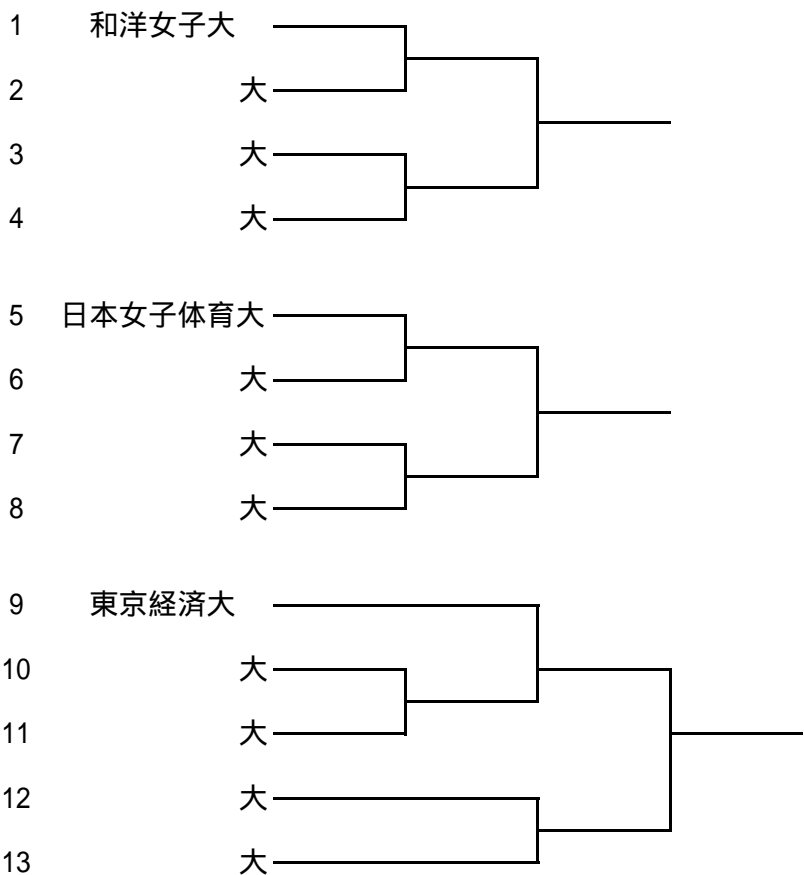

H22 インカレ予選・女子

上シード 前年出場校の和洋女子大と日本女子体育大が最優先。有利な4のヤマに入れる。前年不出場校中、春リーグの成績が最も上位の東京経済大を5のヤマに入れる。

下シード 春リーグの上位順に、東京女子体育大、玉川大、筑波大を、4番、8番、13番に抽選で入れる。

その他 残った7校を、2番、3番、6番、7番、10番、11番、12番に抽選で入れる。