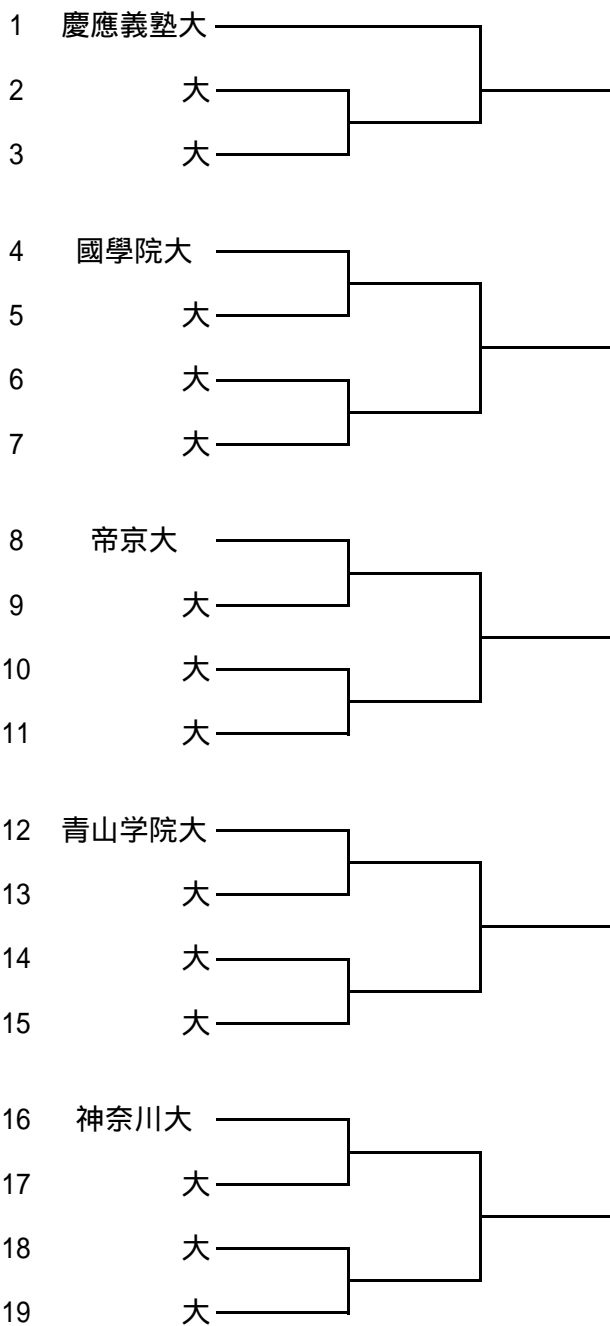

H22 インカレ予選・男子

上シード 前年出場校の慶應義塾大、國學院大、帝京大、青山学院大、神奈川大を入れる。
春リーグの成績が最も上位の慶應義塾大を有利な3のヤマに入れる。

下シード 春リーグの上位順に、東京大、千葉商科大、東海大、立正大、
及び(関東学院大or東京電機大)を、3番、7番、11番、15番、19番に抽選で入れる。

その他 残った9校を、2番、5番、6番、9番、10番、13番、14番、17番、18番に抽選で入れる。