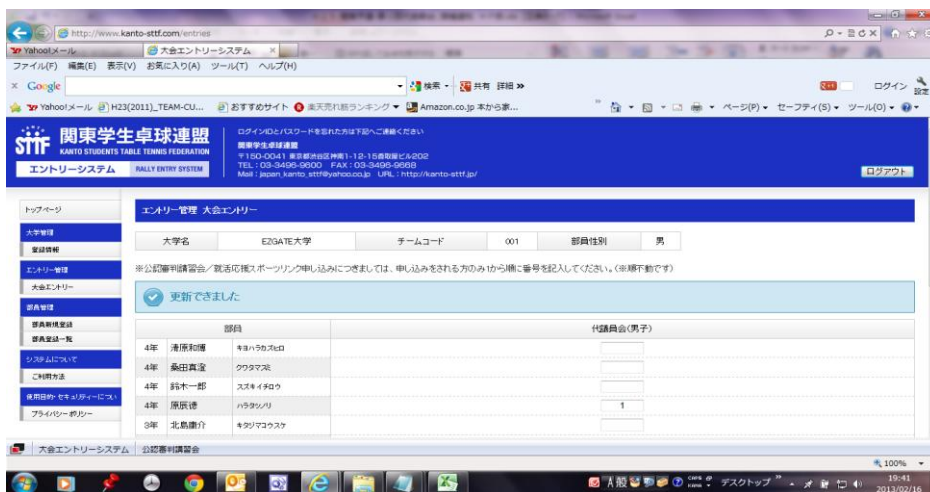

平成25年度・第1回・関東学連・代議員会・開催通知

下記の通り、平成25年度・関東学連・第1回代議員会を開催します。

日時：H25-3/30(土)PM1:00~

場所：[早稲田大学35号館301教室\(地下鉄・東西線・早稲田駅より徒歩5分\)](#)

代理でも構いませんので、原則、全校出席してください。

欠席すると、春リーグの日程、会場の打ち合わせに支障が生じます。

(3部以下で男女の代議員を1人で兼ねている場合も、春リーグの日程、会場の打ち合わせに支障が生じます。代理でも良いので、男女各チームに1人ずつの出席をお願いします)

※3部以下校は、4月末~5月末の間の休日(土日祝)で春リーグが行なえる会場が

あるかを確認の上、代議員会に臨んでいただければ、打ち合わせがスムーズに進みます。

(自校の体育館が、5月〇日(土)・〇日(日)が使える、など)

出席者を、関東学連エントリーシステム(<http://www.kanto-sttf.com/login>) の「エントリー管理」→「大会エントリー」で、「1」と入力してください。

締切：3/22(金)